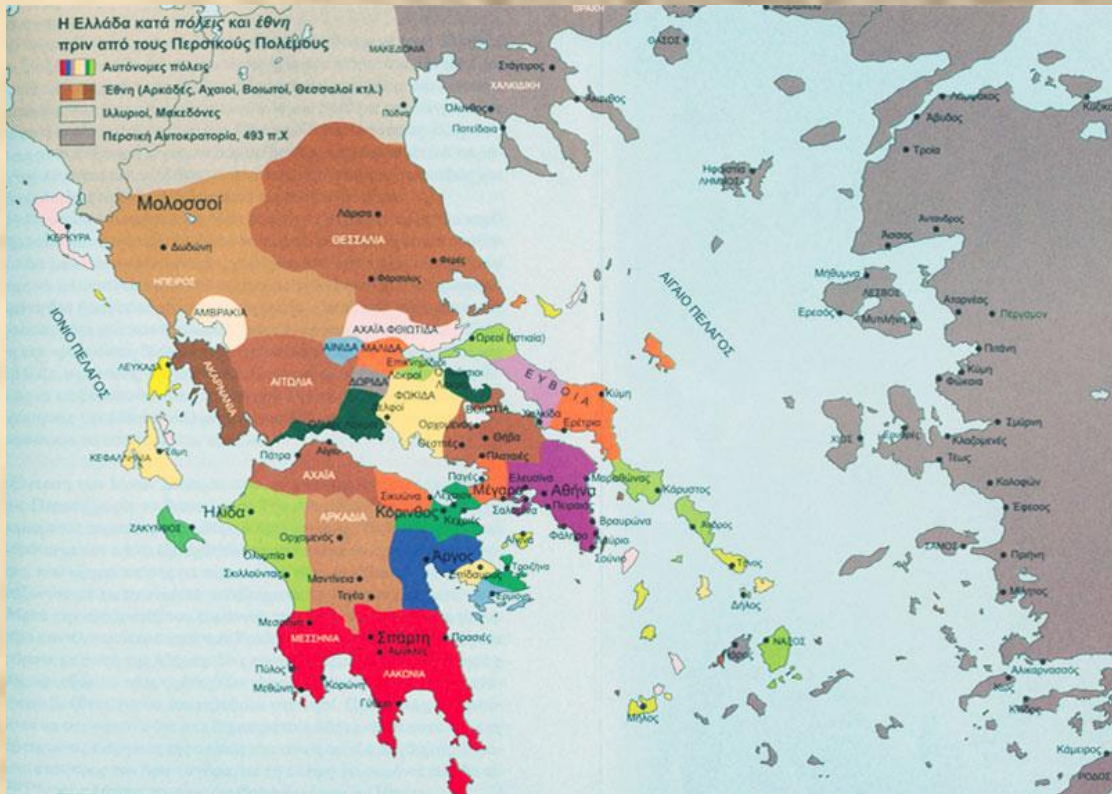

Χάρτης της Ελλάδας πριν από τους Περσικούς Πολέμους