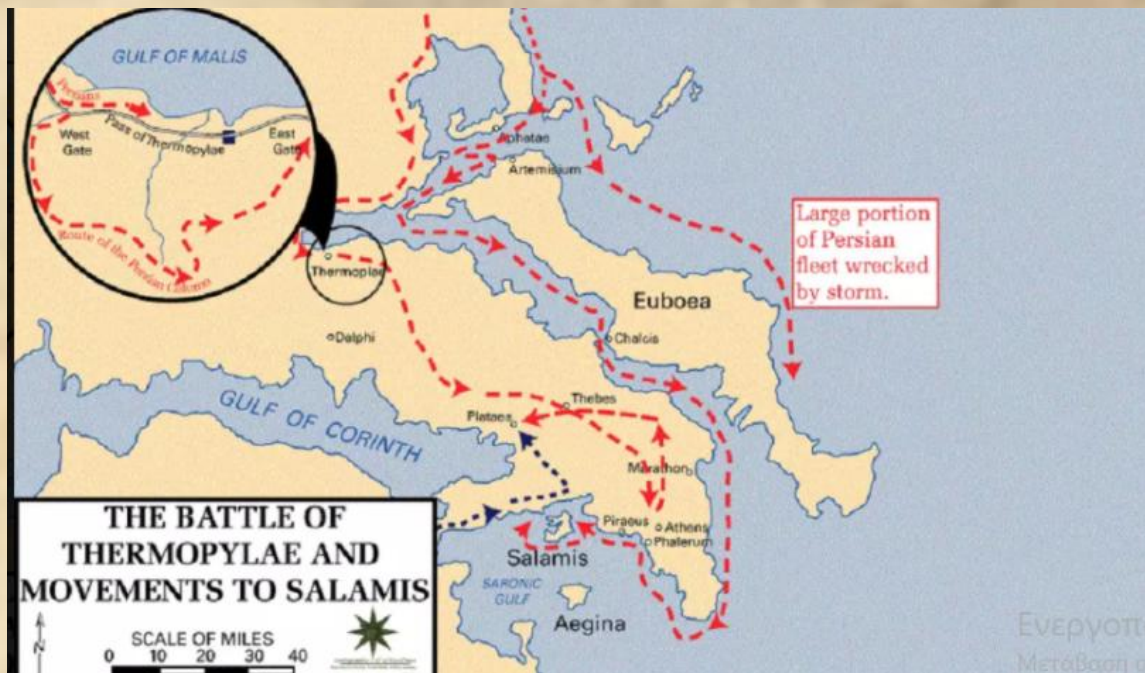

ΠΡΟΓΡΑΜΜΑ «ΠΕΡΣΙΚΟΙ ΠΟΛΕΜΟΙ – ΕΛΛΗΝΕΣ ΚΑΙ ΠΕΡΣΕΣ»
ΕΝΟΤΗΤΑ 1^η – ΠΕΡΣΙΚΟΙ ΠΟΛΕΜΟΙ
ΥΛΙΚΟ ΓΙΑ ΤΟΥΣ ΣΥΜΜΕΤΕΧΟΝΤΕΣ ΕΚΠΑΙΔΕΥΤΙΚΟΥΣ
ΧΑΡΤΕΣ

Σχεδιασμός-Συντονισμός: Χαρά Ανδρεΐδου

Χάρτης της περιοχής κατά τη μυκηναϊκή περίοδο

Ο ελληνικός κόσμος κατά τους Περσικούς Πολέμους

Χάρτης των κατακτήσεων του Μεγάλου Αλεξάνδρου. Τον συγκρίνουμε με αυτόν της περσικής αυτοκρατορίας

ΔΙΑΔΡΑΣΤΙΚΟΙ ΧΑΡΤΕΣ

<https://www.youtube.com/watch?v=bMi281yzsTA>

Χρονολογικός χάρτης του ελληνικού κόσμου ανά έτος. Μας ενδιαφέρουν τα δύο πρώτα λεπτά

<https://www.youtube.com/watch?v=ArmMZSNPAUg>

Χρονολογικός χάρτης της Περσίας, αναφέρει τους βασιλείς και τις πρωτεύουσές τους. Μας ενδιαφέρει μόνο το πρώτο λεπτό