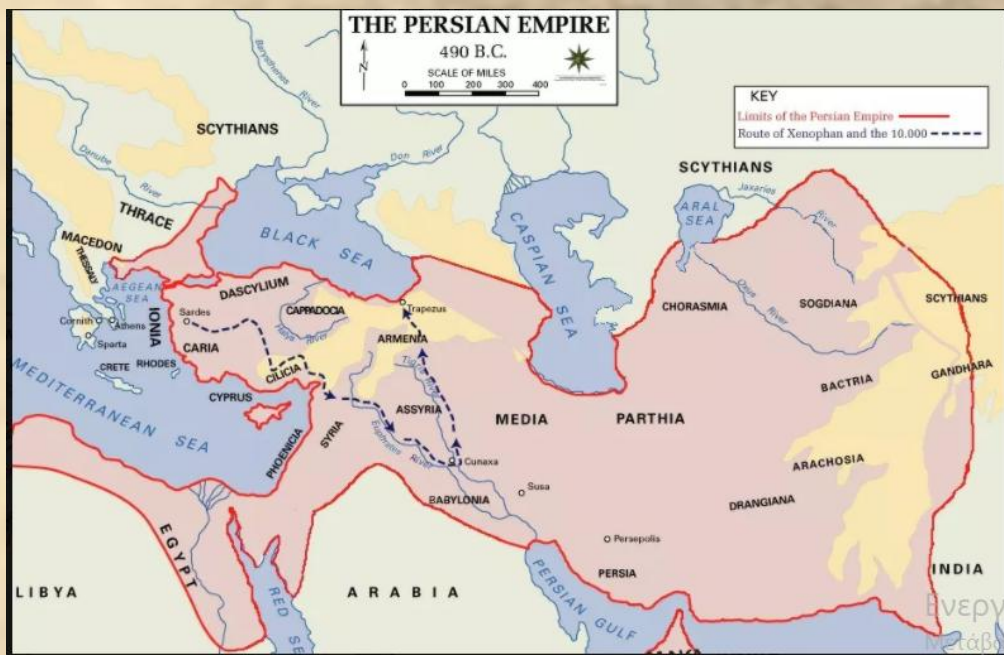

Χάρτης των σατραπειών της Περσικής Αυτοκρατορίας